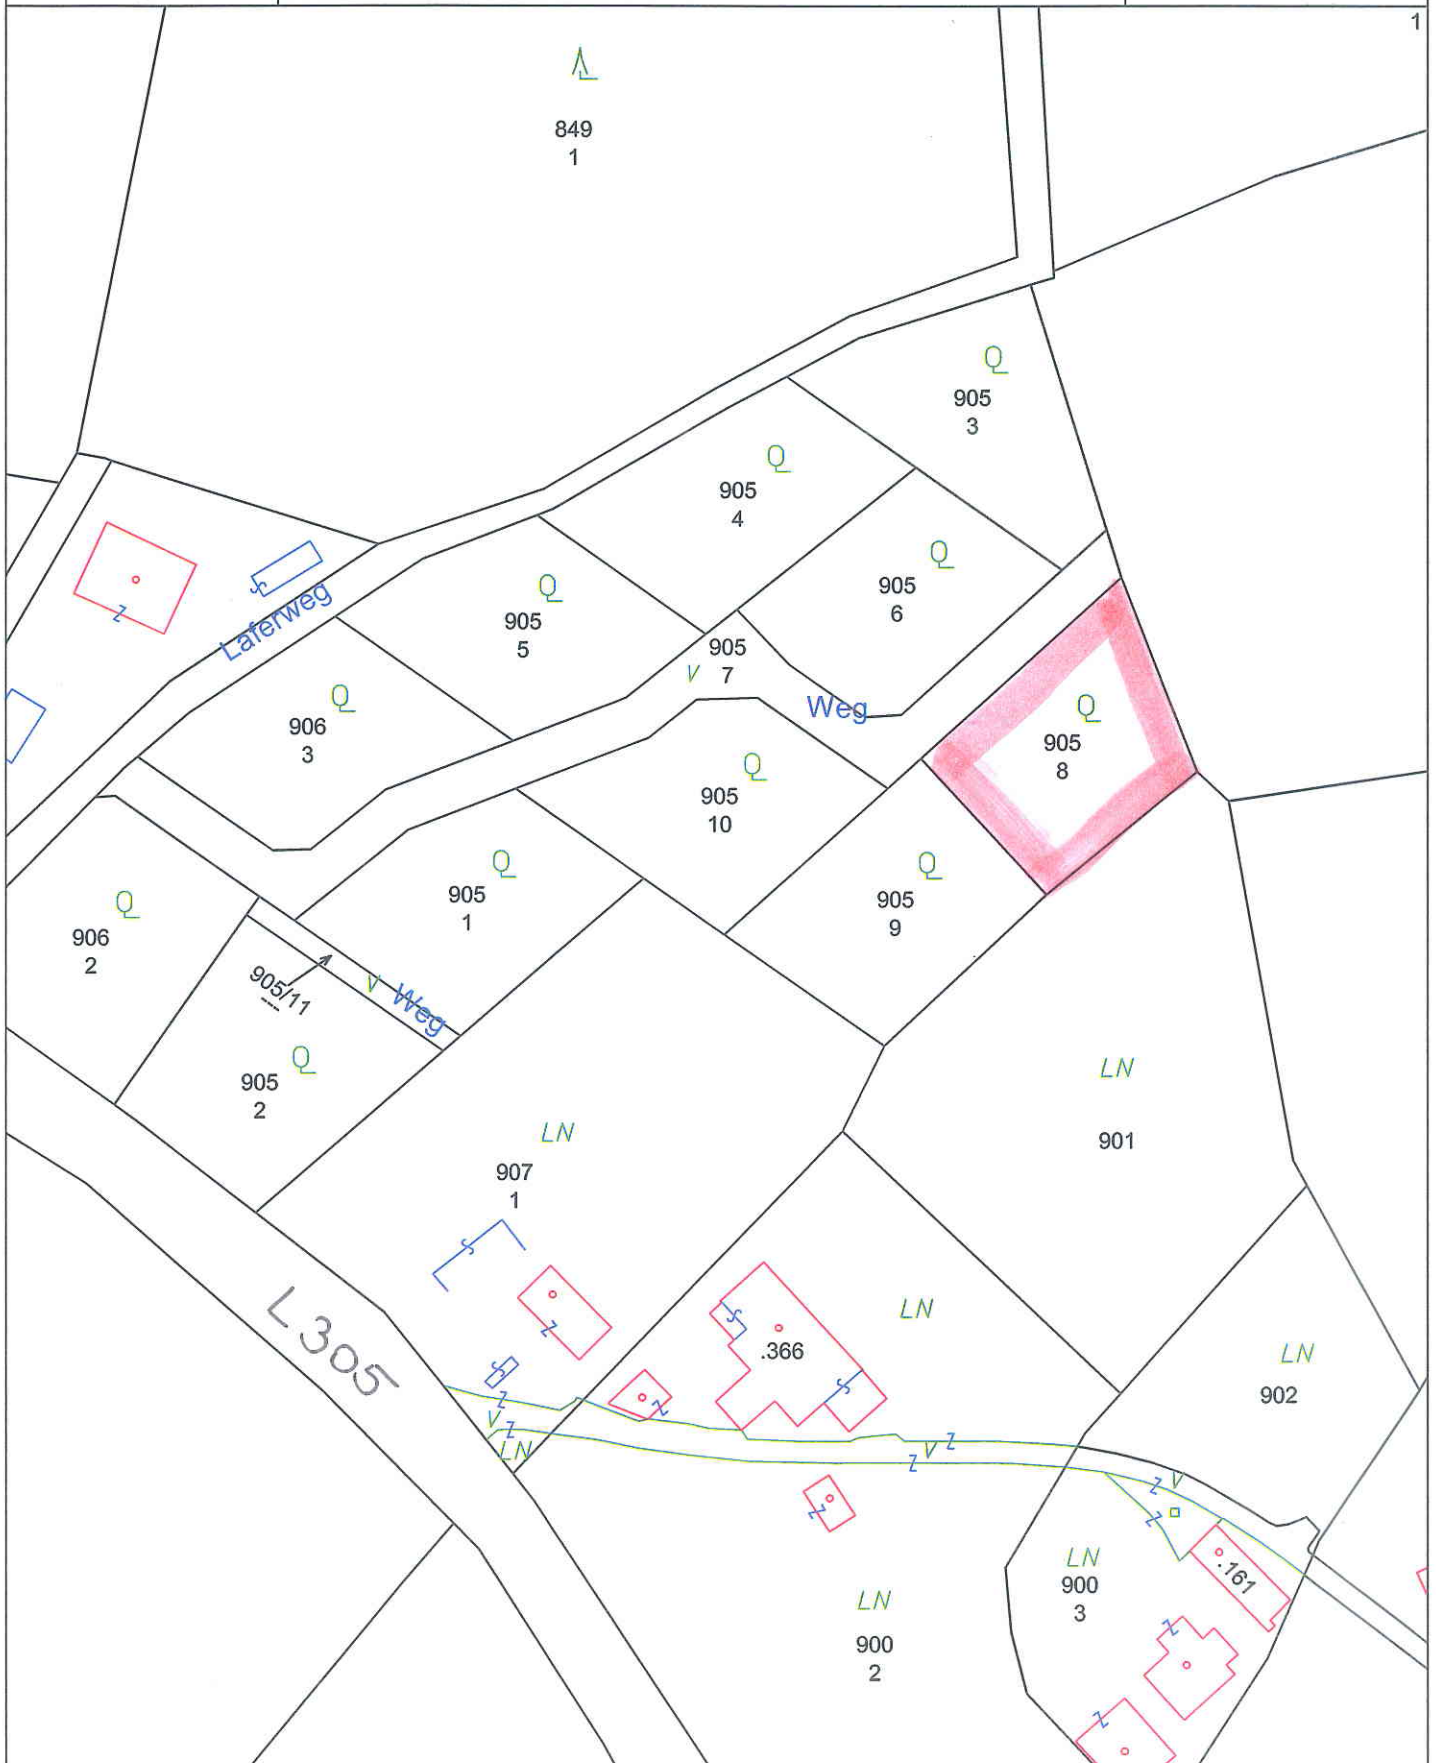

Marktgemeinde St. Marein bei Graz

8323 St. Marein bei Graz, Markt 25 - 03119/2227
gde@st-marein-graz.steiermark.at

Datum: 17.02.2011
GZ:

M 1 : 1000

@BEV 2001, DKM-Datenkopie vom Okt. 2010
Für die Richtigkeit, Vollständigkeit und Aktualität der
Daten wird keine Haftung übernommen. Bei Grabungs-
arbeiten ist in jedem Fall das Einverständnis
mit dem Leitungsbetreiber herzustellen.